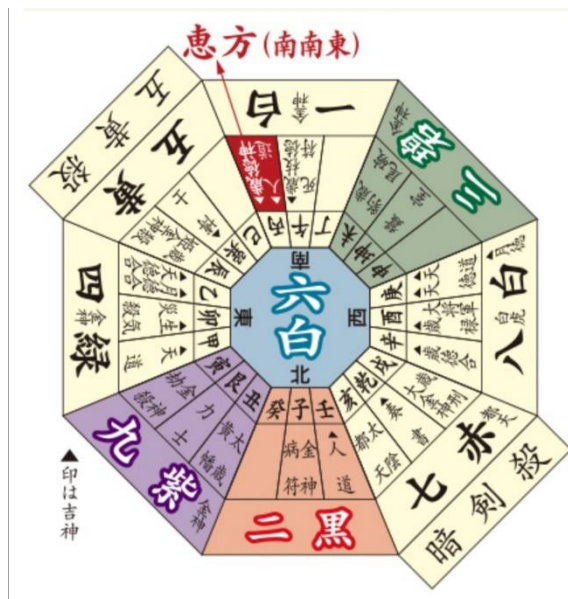

# 2021年 令和3辛丑年 六白金星中宮

## 本命星の位置について

中央(八方塞がり)

本命星が中央、八方をすべて塞がれ、どの方角に事を起こしてもうまくいかない八方塞がりの年回りです。

北東(表鬼門)

本命星が北東の表鬼門、何事にも変化・変動が多く、運氣も衰えがちになり、怪我や病気にも注意が必要。

北(困難宮)

本命星が北、最も運氣が停滞する年です。何事にも謙虚な気持ちで、次の飛躍への準備の年です。

南西(裏鬼門)

本命星が南西の裏鬼門、前年まで衰退の運氣が徐々に好転しはじめます。しかし無理は禁物で、特に年の前半は要注意です。