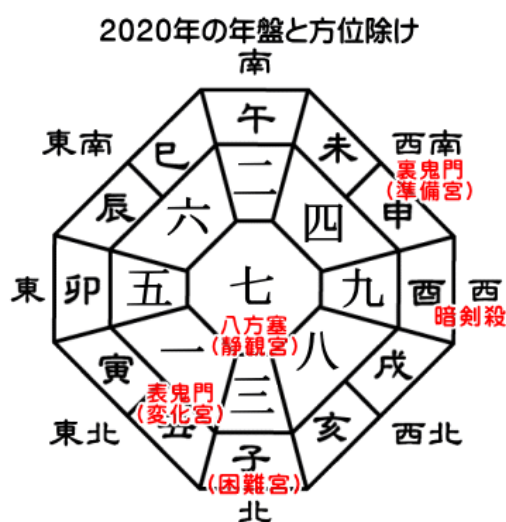

令和 2 庚子年(2020)七赤金星

本命星の位置について

中央(八方塞がり)

本命星が中央に位置し、八方をすべて塞がれ、どの方角に事を起こしてもうまくいかない八方塞がりの年回りです。

北東(表鬼門)

本命星が北東の表鬼門に位置し、何事にも変化・変動が多く、運気も衰えがちになります。けがや病気にも注意が必要です。

北(困難宮)

本命星が北に位置し、最も運気が停滞する年です。何事にも謙虚な気持ちで、次の飛躍への準備の年と考えるのがよいでしょう。

南西(裏鬼門)

本命星が南西の裏鬼門に位置し、前年まで衰退の運気が徐々に好転しはじめます。しかし無理は禁物。特に年の前半は要注意です。

年回りの厄除祈禱

【方除け・八方除け】

方角の方位除祈禱

【転居・旅行安全】

【ご祈禱料 金 5000 円】

厄除け・方位除けのご祈禱は、元旦から2月3日までに受けられると良いでしょう