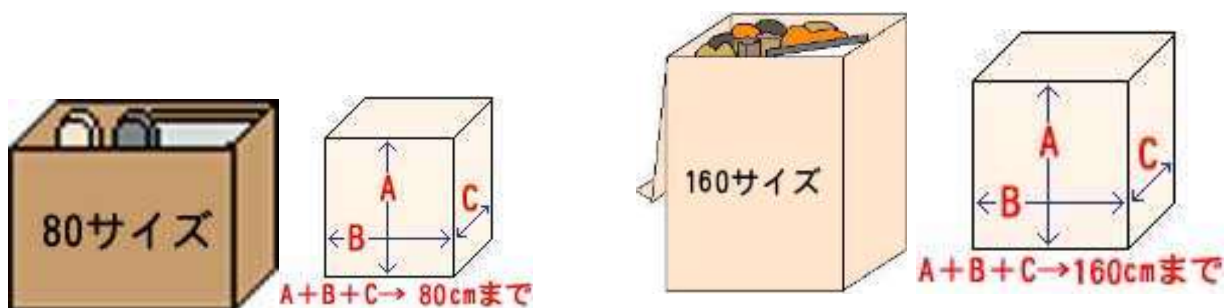

人形供養お焚き上げ

大切なモノを感謝の気持ちで天地に還す供養

神棚・仏壇・仏像一体	閉眼供養	1万円～2万円
位牌（一基）・数珠・仏具・朱印帳	魂抜き	5千円～
お守り・お札・経本	1体	千円～
日本・博多・雛・五月人形など	1体	5千円～
ひな人形 一式	五段 1万円 七段 2万円	

※上記人形等の抜魂供養、1体追加ごとに千円

ぬいぐるみ・こけし・置物・フランス人形など 1体千円～

遺品・御軸・お写真・アルバム・お手紙・日記帳・道具など

ミカン箱 80 サイズ 3千円 段ボール 100 サイズ 5千円 160 サイズ 1万円

ビニール 1袋 2千円 45 リットル 5千円

※中に何点入っていても構いません